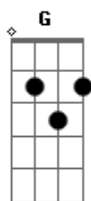

Hinos Avulsos CCB - Estende Sua Mão

tom:

Bb (forma dos acordes no tom de **G**)

Capostrate na 3ª casa

[Primeira Parte]

G
Ó Senhor
Quero ir para o céu
Com Fervor
Reinar com o grande fiel

G
Ó Meu Senhor
Tú és a luz
Quero morar contigo
E a Jesus

G
Vou Congregar
E Deus Buscar
Fiquemos em união
Pois ele me dará uma nova canção

G
Eu quero o senhor
Tocar e cantar
E tirar o meu pavor
Para na glória eu entrar

[Refrão]

G
Eu Vou entrar, eu vou entrar
Em
Eu vou entrar, eu vou entrar
D
Se ficar firme nas promessas

G
Eu vou entrar, eu vou entrar
Em
Eu vou entrar
C
Se com jesus caminhar

G
Eu vou entrar, eu vou entrar

Acordes

© ukulele-chords.com

© ukulele-chords.com

© ukulele-chords.com

© ukulele-chords.com

© ukulele-chords.com