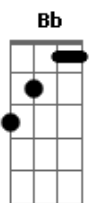

Hinos Avulsos CCB - Estende Sua Mão

tom:

Bb (forma dos acordes no tom de **G**)

Capostrate na 3ª casa

[Primeira Parte]

G
Ó Senhor
Quero ir para o céu
Com Fervor
Reinar com o grande fiel

G
Ó Meu Senhor
Tú és a luz
Quero morar contigo
E a Jesus

G
Vou Congregar
E Deus Buscar
Fiquemos em união
Pois ele me dará uma nova canção

G
Eu quero o senhor
Tocar e cantar
E tirar o meu pavor
Para na glória eu entrar

[Refrão]

G
Eu Vou entrar, eu vou entrar
Em
Eu vou entrar, eu vou entrar
D
Se ficar firme nas promessas

G
Eu vou entrar, eu vou entrar
Em
Eu vou entrar
C
Se com jesus caminhar

G
Eu vou entrar, eu vou entrar

Acordes

© ukulele-chords.com

© ukulele-chords.com

© ukulele-chords.com

© ukulele-chords.com

© ukulele-chords.com