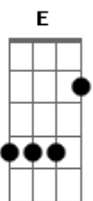

Hinos Avulsos CCB - Estende Sua Mão

tom:

Bb (forma dos acordes no tom de G)

Capostrate na 3ª casa

[Primeira Parte]

G
Ó Senhor
Quero ir para o céu
Com Fervor
Reinar com o grande fiel

G
Ó Meu Senhor
Tú és a luz
Quero morar contigo
E a Jesus

G
Vou Congregar
E Deus Buscar
Fiquemos em união
Pois ele me dará uma nova canção

G
Eu quero o senhor
Tocar e cantar
E tirar o meu pavor
Para na glória eu entrar

[Refrão]

G D
Eu Vou entrar, eu vou entrar
Em C
Eu vou entrar, eu vou entrar
D G
Se ficar firme nas promessas

G D
Eu vou entrar, eu vou entrar
Em
Eu vou entrar
C D G
Se com jesus caminhar

G D
Eu vou entrar, eu vou entrar

Acordes

© ukulele-chords.com

© ukulele-chords.com

© ukulele-chords.com

© ukulele-chords.com

© ukulele-chords.com

© ukulele-chords.com

© ukulele-chords.com

Em
Eu vou entrar
Se eu aqui com jesus caminhar

C
Tú és o leão
Da tribo de Judá
Com tua Unção
Que vem para nós Despertar

G D
Nos ajuda a te adorar
Pois eu quero te louvar
Por isso vou agradecer
Pois sem ele nada iria Acontecer