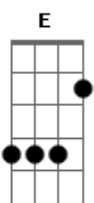

Hinos Avulsos CCB - Estende Sua Mão

tom:

Bb (forma dos acordes no tom de **G**)

Capostrate na 3ª casa

[Primeira Parte]

G
Ó Senhor
Quero ir para o céu
Com Fervor
Reinar com o grande fiel

G
Ó Meu Senhor
Tú és a luz
Quero morar contigo
E a Jesus

G
Vou Congregar
E Deus Buscar
Fiquemos em união
Pois ele me dará uma nova canção

G
Eu quero o senhor
Tocar e cantar
E tirar o meu pavor
Para na glória eu entrar

[Refrão]

G
Eu Vou entrar, eu vou entrar
Em
Eu vou entrar, eu vou entrar
D
Se ficar firme nas promessas

G
Eu vou entrar, eu vou entrar
Em
Eu vou entrar
C
Se com jesus caminhar

G
Eu vou entrar, eu vou entrar

Acordes

© ukulele-chords.com

© ukulele-chords.com

© ukulele-chords.com

© ukulele-chords.com

© ukulele-chords.com

© ukulele-chords.com

© ukulele-chords.com

Em
Eu vou entrar
C
Se eu aqui com jesus caminhar

C
Tú és o leão
D
Da tribo de Judá
Em
Com tua Unção
C
Que vem para nós Despertar

G
Nos ajuda a te adorar
Em
Pois eu quero te louvar
G
Por isso vou agradecer
C
Pois sem ele nada iria Acontecer