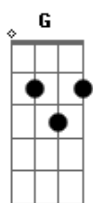

Hinos Avulsos CCB - Estende Sua Mão

tom:

Bb (forma dos acordes no tom de **G**)

Capostrate na 3ª casa

[Primeira Parte]

G
Ó Senhor
Quero ir para o céu
Com Fervor
Reinar com o grande fiel

G
Ó Meu Senhor
Tú és a luz
Quero morar contigo
E a Jesus

G
Vou Congregar
E Deus Buscar
Fiquemos em união
Pois ele me dará uma nova canção

G
Eu quero o senhor
Tocar e cantar
E tirar o meu pavor
Para na glória eu entrar

[Refrão]

G
Eu Vou entrar, eu vou entrar
Em
Eu vou entrar, eu vou entrar
D
Se ficar firme nas promessas

G
Eu vou entrar, eu vou entrar
Em
Eu vou entrar
C
Se com jesus caminhar

G
Eu vou entrar, eu vou entrar

Acordes

© ukulele-chords.com

© ukulele-chords.com

© ukulele-chords.com

© ukulele-chords.com

© ukulele-chords.com