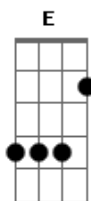

Hinos Avulsos CCB - Estende Sua Mão

tom:

Bb (forma dos acordes no tom de **G**)

Capostrate na 3ª casa

[Primeira Parte]

G
Ó Senhor
Quero ir para o céu
Com Fervor
Reinar com o grande fiel

G
Ó Meu Senhor
Tú és a luz
Quero morar contigo
E a Jesus

G
Vou Congregar
E Deus Buscar
Fiquemos em união
Pois ele me dará uma nova canção

G
Eu quero o senhor
Tocar e cantar
E tirar o meu pavor
Para na glória eu entrar

[Refrão]

G
Eu Vou entrar, eu vou entrar
Em
Eu vou entrar, eu vou entrar
D
Se ficar firme nas promessas

G
Eu vou entrar, eu vou entrar
Em
Eu vou entrar
C
Se com jesus caminhar

G
Eu vou entrar, eu vou entrar

Acordes

© ukulele-chords.com

© ukulele-chords.com

© ukulele-chords.com

© ukulele-chords.com

© ukulele-chords.com

© ukulele-chords.com

© ukulele-chords.com

Em
Eu vou entrar
C
Se eu aqui com jesus caminhar

C
Tú és o leão
D
Da tribo de Judá
Em
Com tua Unção
C
Que vem para nós Despertar

G
Nos ajuda a te adorar
Em
Pois eu quero te louvar
G
Por isso vou agradecer
C
Pois sem ele nada iria Acontecer