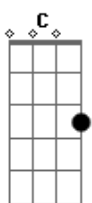

Hinos Avulsos CCB - Estende Sua Mão

tom:

Bb (forma dos acordes no tom de **G**)

Capostrate na 3ª casa

[Primeira Parte]

G
Ó Senhor
Quero ir para o céu
Com Fervor
Reinar com o grande fiel

G
Ó Meu Senhor
Tú és a luz
Quero morar contigo
E a Jesus

G
Vou Congregar
E Deus Buscar
Fiquemos em união
Pois ele me dará uma nova canção

G
Eu quero o senhor
Tocar e cantar
E tirar o meu pavor
Para na glória eu entrar

[Refrão]

G
Eu Vou entrar, eu vou entrar
Em
Eu vou entrar, eu vou entrar
D
Se ficar firme nas promessas

G
Eu vou entrar, eu vou entrar
Em
Eu vou entrar
C
Se com jesus caminhar

G
Eu vou entrar, eu vou entrar

Acordes

© ukulele-chords.com

© ukulele-chords.com

© ukulele-chords.com

© ukulele-chords.com

© ukulele-chords.com

© ukulele-chords.com

© ukulele-chords.com

Em
Eu vou entrar
C
Se eu aqui com jesus caminhar

C
Tú és o leão
D
Da tribo de Judá
Em
Com tua Unção
C
Que vem para nós Despertar

G
Nos ajuda a te adorar
Em
Pois eu quero te louvar
G
Por isso vou agradecer
C
Pois sem ele nada iria Acontecer