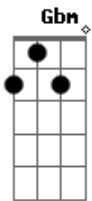

Hinos Avulsos CCB - Elias Na Caverna

tom:

[Primeira Parte]

E Dbm
 Há momentos que a prova é tão grande
 A Gbm B
 Como Elias na caverna tu se esconde
 E Dbm
 Procurando de Deus uma resposta
 A Gbm B
 À respeito de uma dor que não consegue suportar
 E Dbm
 Mas teu Deus então te diz suba o monte
 A Gbm B
 Quero falar contigo Elias não se esconde
 E Dbm
 Ainda que sua prova seja grande
 A Gbm B
 Você não está sozinho, estou aqui pra te ajudar

[Refrão]

A B E
 Irmão chega de chorar
 A Gbm B
 Pois teu Deus está aqui e ele vai te ajudar
 A B E A Gbm
 Mas irmão, o vento vai passar e depois da tempestade a
 B
 Calmaria vai chegar

Acordes

© ukulele-chords.com

© ukulele-chords.com

© ukulele-chords.com

© ukulele-chords.com

© ukulele-chords.com

[Segunda Parte]

E Dbm
 Então confia somente em meu poder
 A Gbm B
 Não há causa impossível que eu não possa resolver
 E Dbm
 O Senhor manda te dizer
 A Gbm B
 Sai da caverna Elias quero falar com você
 E Dbm
 Eu te escolhi nesta terra servo meu
 A Gbm B
 Faça a minha vontade e eu trabalho por você
 E Dbm
 Seja forte e valente filho meu
 A Gbm B
 Vou te abençoar na terra com prodígios e bênção