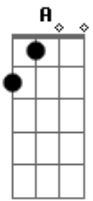

Hinos Avulsos CCB - Elias Na Caverna

tom:

[Primeira Parte]

E Dbm
 Há momentos que a prova é tão grande
 A Gbm7 B
 Como Elias na caverna tu se esconde
 E Dbm
 Procurando de Deus uma resposta
 A Gbm7 B
 À respeito de uma dor que não consegue suportar
 E Dbm
 Mas teu Deus então te diz suba o monte
 A Gbm7 B
 Quero falar contigo Elias não se esconde
 E Dbm
 Ainda que sua prova seja grande
 A Gbm7 B
 Você não está sozinho, estou aqui pra te ajudar

[Refrão]

A B E
 Irmão chega de chorar
 A Gbm7 B
 Pois teu Deus está aqui e ele vai te ajudar
 A B E A Gbm7
 Mas irmão, o vento vai passar e depois da tempestade a
 B
 Calmaria vai chegar

Acordes

© ukulele-chords.com

© ukulele-chords.com

© ukulele-chords.com

© ukulele-chords.com

© ukulele-chords.com

[Segunda Parte]

E Dbm
 Então confia somente em meu poder
 A Gbm7 B
 Não há causa impossível que eu não possa resolver
 E Dbm
 O Senhor manda te dizer
 A Gbm7 B
 Sai da caverna Elias quero falar com você
 E Dbm
 Eu te escolhi nesta terra servo meu
 A Gbm7 B
 Faça a minha vontade e eu trabalho por você
 E Dbm
 Seja forte e valente filho meu
 A Gbm7 B
 Vou te abençoar na terra com prodígios e bênção