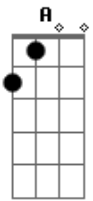

# Hinos Avulsos CCB - Elias Na Caverna

tom:

[Primeira Parte]

E Dbm  
 Há momentos que a prova é tão grande  
 A Gbm7 B  
 Como Elias na caverna tu se esconde  
 E Dbm  
 Procurando de Deus uma resposta  
 A Gbm7 B  
 À respeito de uma dor que não consegue suportar  
 E Dbm  
 Mas teu Deus então te diz suba o monte  
 A Gbm7 B  
 Quero falar contigo Elias não se esconde  
 E Dbm  
 Ainda que sua prova seja grande  
 A Gbm7 B  
 Você não está sozinho, estou aqui pra te ajudar

[Refrão]

A B E  
 Irmão chega de chorar  
 A Gbm7 B  
 Pois teu Deus está aqui e ele vai te ajudar  
 A B E A Gbm7  
 Mas irmão, o vento vai passar e depois da tempestade a  
 B  
 Calmaria vai chegar

## Acordes

© ukulele-chords.com

© ukulele-chords.com

© ukulele-chords.com

© ukulele-chords.com

© ukulele-chords.com

[Segunda Parte]

E Dbm  
 Então confia somente em meu poder  
 A Gbm7 B  
 Não há causa impossível que eu não possa resolver  
 E Dbm  
 O Senhor manda te dizer  
 A Gbm7 B  
 Sai da caverna Elias quero falar com você  
 E Dbm  
 Eu te escolhi nesta terra servo meu  
 A Gbm7 B  
 Faça a minha vontade e eu trabalho por você  
 E Dbm  
 Seja forte e valente filho meu  
 A Gbm7 B  
 Vou te abençoar na terra com prodígios e bênção