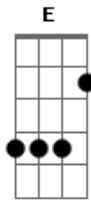

© ukulele-chords.com