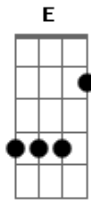

# Hinos Avulsos CCB - Ele Sabe Quem Sou

tom: G

A E Gbm D  
 Deus é o criador  
 A D E  
 do coração  
 A E Gbm D  
 Bem antes do haver  
 D E A  
 Minha vida estava em suas mãos

D E A  
 Ele sabe quem eu sou

D E A  
 E o que estou pensando  
 D E A Gbm  
 Ele viu quando a lagrima rolou  
 D E A  
 Me ouve quando eu clamo

A E Gbm D  
 Eu tenho um pai de amor  
 A D E A  
 Meu formador e meu senhor  
 A E Gbm D  
 E nunca me deixou  
 D E A  
 Não importa onde vou