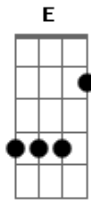

Hinos Avulsos CCB - Ele Sabe Quem Sou

tom: G

A E Gbm D
 Deus é o criador
 A D E
 do coração
 A E Gbm D
 Bem antes do haver
 D E A
 Minha vida estava em suas mãos

D E A
 Ele sabe quem eu sou

D E A
 E o que estou pensando
 D E A Gbm
 Ele viu quando a lagrima rolou
 D E A
 Me ouve quando eu clamo

A E Gbm D
 Eu tenho um pai de amor
 A D E A
 Meu formador e meu senhor
 A E Gbm D
 E nunca me deixou
 D E A
 Não importa onde vou

Acordes

© ukulele-chords.com

© ukulele-chords.com

© ukulele-chords.com

© ukulele-chords.com