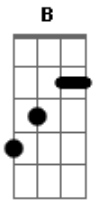

© ukulele-chords.com