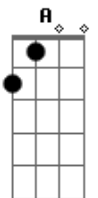

## Acordes

© ukulele-chords.com

© ukulele-chords.com

© ukulele-chords.com

© ukulele-chords.com

© ukulele-chords.com

Sobe bem na comunhão, pra você entender

[Refrão]

D

Bm

Não é morte, é vida, não vai perder, irás ganhar

G

Em

A

Hoje a luz no fim do túnel você irá enxergar

D