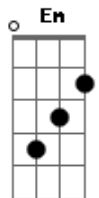

Em

Perguntando para Deus se tu irás vencer

A

Toda essa opressão

D

Não consegues enxergar, a luz no fim do

Bm

Túnel tudo escuro está

## Acordes

© ukulele-chords.com

© ukulele-chords.com

© ukulele-chords.com

© ukulele-chords.com

© ukulele-chords.com

Sobe bem na comunhão, pra você entender

[Refrão]

D

Bm

Não é morte, é vida, não vai perder, irás ganhar

G

Em

A

Hoje a luz no fim do túnel você irá enxergar

D