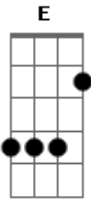

© ukulele-chords.com