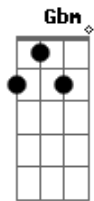

© ukulele-chords.com