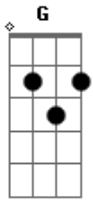

© ukulele-chords.com