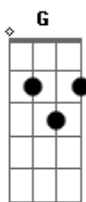

Hinos Avulsos CCB - Com Fé Espera No Senhor

Tom: D

D Gbm G Gm D Bm Em A7

1.Com fé espera no Senhor em tuas provas, também na dor;

D Gbm G Gm D Bm A7 D

Paciência e paz alcançarás do teu amado e fiel Senhor.

D Gbm G Gm D Bm Em A7

3.O que recebes do Senhor, com zelo deves em ti guardar;

D Gbm G Gm D Bm A7 D

À tua mão direita está o teu Pastor para te guiar;

Bm D Bm D A7

Depois ao céu te levará, em glória te receberá,

D Gbm G Gm D Bm A7 G Gm D

Com fé espera no Senhor, o teu desejo Ele cumprirá.

Acordes

© ukulele-chords.com

© ukulele-chords.com

© ukulele-chords.com

© ukulele-chords.com

© ukulele-chords.com