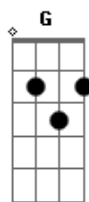

Hinos Avulsos CCB - Com Fé Espera No Senhor

Tom: D

D Gbm G Gm D Bm Em A7

1.Com fé espera no Senhor em tuas provas, também na dor;

D Gbm G Gm D Bm A7 D

Paciência e paz alcançarás do teu amado e fiel Senhor.

D Gbm G Gm D Bm Em A7

3.O que recebes do Senhor, com zelo deves em ti guardar;

D Gbm G Gm D Bm A7 D

À tua mão direita está o teu Pastor para te guiar;

Bm D Bm D A7

Depois ao céu te levará, em glória te receberá,

D Gbm G Gm D Bm A7 G Gm D

Com fé espera no Senhor, o teu desejo Ele cumprirá.

Acordes

© ukulele-chords.com

© ukulele-chords.com

© ukulele-chords.com

© ukulele-chords.com

© ukulele-chords.com