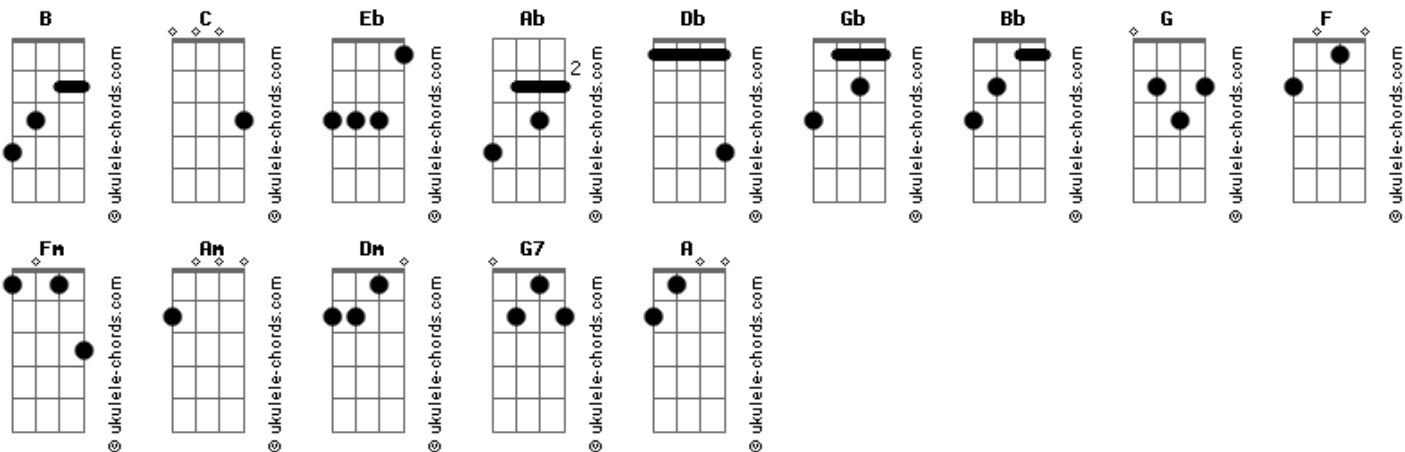

Hinos Avulsos CCB - Chora Irmão - Elton Leal

tom:

B (forma dos acordes no tom de C)

Afinação: Eb Ab Db Gb Bb Eb

Intro: C G F Fm C
F G C F G

C
De repente o Sol escurece e se esconde no céu
C Am Dm G7
E uma lágrima rola dos olhos do crente fiel
Dm G7 F Fm
Com o rosto no pó ele vai à procura de Deus
F G C F G
Na esperança de achar solução para os problemas seus

C F G
Nesta hora difícil um gemido se pode escutar
C Am Dm G7
É o doce Espírito Santo Querendo ajudar
Dm G7 F Fm
E o crente chorando viaja através da oração
F G C F G
Tendo os olhos molhados e a fé dentro do coração

[Refrão]

Acordes

C F C
Chora, irmão, mais uma vez
F G
Suas lágrimas Têm para Deus um imenso valor
C F C
Chora, irmão, tente outra vez
Dm G C F G
Pois chorando serás mais que vencedor
C
Cada vez que dos olhos do crente uma lágrima cai
C Am Dm G7
Vem um anjo e leva esta lágrima e apresenta ao Pai
Dm G7 F Fm
E assim o senhor, em resposta à sua oração
F G C
Manda o anjo de volta trazendo a bênção nas mãos
C F G
E levando a semente, andando e chorando ele vai
C Am Dm G7
Mesmo assim A alegria do seu coração nunca sai
Dm G7 F Fm
Não importa se as lágrimas venham o seu rosto molhar
F G C
Pois bem-aventurado é o crente que sabe chorar