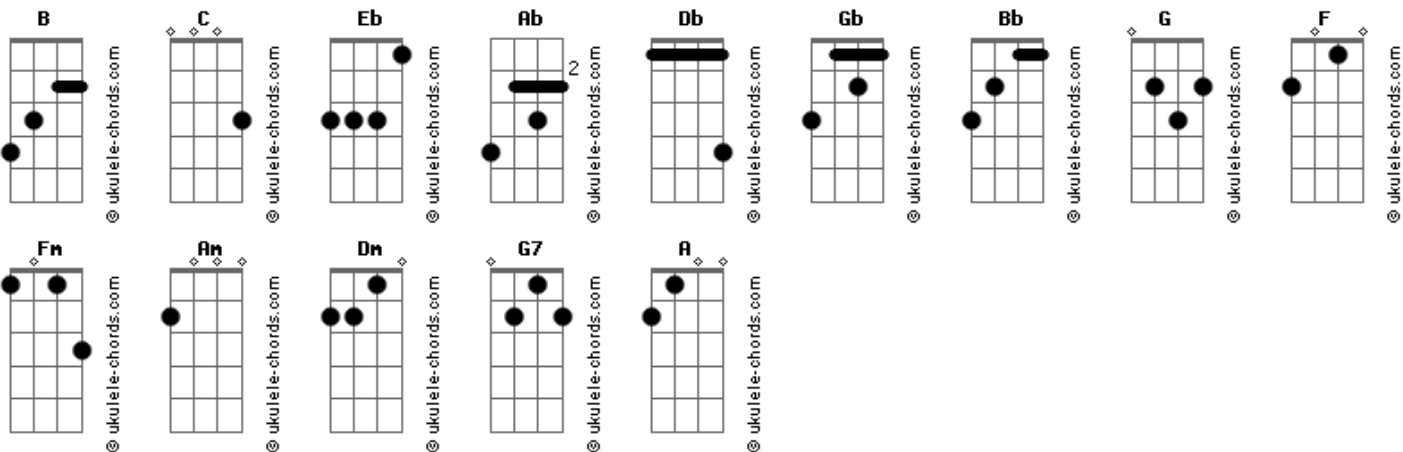

# Hinos Avulsos CCB - Chora Irmão - Elton Leal

tom:

B (forma dos acordes no tom de C )

Afinação: Eb Ab Db Gb Bb Eb

Intro: C G F Fm C  
F G C F G

C  
De repente o Sol escurece e se esconde no céu  
C Am Dm G7  
E uma lágrima rola dos olhos do crente fiel  
Dm G7 F Fm  
Com o rosto no pó ele vai à procura de Deus  
F G C F G  
Na esperança de achar solução para os problemas seus

C F G  
Nesta hora difícil um gemido se pode escutar  
C Am Dm G7  
É o doce Espírito Santo Querendo ajudar  
Dm G7 F Fm  
E o crente chorando viaja através da oração  
F G C F G  
Tendo os olhos molhados e a fé dentro do coração

## Acordes

C F C  
Chora, irmão, mais uma vez  
F G  
Suas lágrimas Têm para Deus um imenso valor  
C F C  
Chora, irmão, tente outra vez  
Dm G C F G  
Pois chorando serás mais que vencedor  
C  
Cada vez que dos olhos do crente uma lágrima cai  
C Am Dm G7  
Vem um anjo e leva esta lágrima e apresenta ao Pai  
Dm G7 F Fm  
E assim o senhor, em resposta à sua oração  
F G C  
Manda o anjo de volta trazendo a bênção nas mãos  
C F G  
E levando a semente, andando e chorando ele vai  
C Am Dm G7  
Mesmo assim A alegria do seu coração nunca sai  
Dm G7 F Fm  
Não importa se as lágrimas venham o seu rosto molhar  
F G C  
Pois bem-aventurado é o crente que sabe chorar