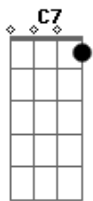

© ukulele-chords.com