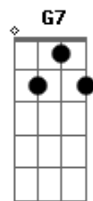

© ukulele-chords.com