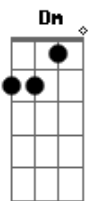

© ukulele-chords.com