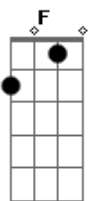

Hinos Avulsos CCB - Ao Gólgota Vai, Minha Alma.

Tom: C

Dm Em Am
 Ao Gólgota Vai, Minha Alma,
 G G7 C
 Por Fé Contemplar O Senhor;
 C Dm Em C
 Na Ânãsia Da Morte Ele Clama,
 G G7 C C7
 Sofrendo Por Mim, Com Amor.

Refrão:

F C Am
 Louvemos A Deus, Pai Eterno,
 G C C7
 Que Suas Promessas Nos Deu;
 F C Am
 Louvemos Jesus Sempiterno,

Afinação: D G C F A D

C Am Dm Am G C G C
 O Senhor Do Universo E Do Céu.

C C Dm Em Am
 Orando, Elevo Ao Alto,
 G G7 C
 Ao Trono Do Dom Redentor,
 C Dm Em C
 O Meu Coração Que Mui Grato,
 G G7 C C7
 Jubila Por Seu Grande Amor.

C Dm Em Am
 Oh! Glória a Deus Nas Alturas,
 G G7 C
 Por Ter Enviado Jesus
 C Dm Em C
 A Fim De Sofrer Amarguras,
 G G7 C C7
 E Dar-me Seu Reino De Luz.

Acordes

© ukulele-chords.com

© ukulele-chords.com

© ukulele-chords.com