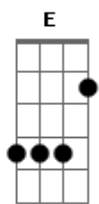

Hinos Avulsos CCB - A Ti Senhor Entrego o Meu Louvor

Tom: E
Intro: Gbm Dbm E B (2x)

Solo

Gbm Dbm E B
A ti, Senhor, entrego o meu louvor
Gbm Dbm E B
Me ouve, responde, grande é a minha dor
Gbm Dbm E B
As provas me cercam não sei o que fazer
Gbm Dbm E B Gbm Dbm
Me da, a paz, não quero mais sofrer

Refrão:
E B Dbm
Ó pai, mande um anjo enxugar meu choro
E B Dbm
Porque aqui, eu preciso mais de ti
E B Gbm Dbm
Então, eu te clamo Deus me escute, eu te clamo Deus me ajude
E B Gbm (Intro: Gbm Dbm E B)
Me guie do mundo aqui...

Refrão:
E B Dbm
Ó pai, mande um anjo enxugar meu choro
E B Dbm
Porque aqui, eu preciso mais de ti
E B Gbm Dbm
Então, eu te clamo Deus me escute , eu te clamo Deus me ajude
E B Gbm
Me guie do mundo aqui...

Dbm B
Meu filho agora eu vou te falar
Gbm
Teu louvor subiu até o trono meu
Dbm B Gbm Dbm E
E hoje eu venho te ajudar, te levantar
B Gbm (IntroSolo: Gbm Dbm E B Gbm)
Deus me levantou

Acordes

© ukulele-chords.com