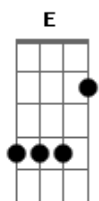

Hinos Avulsos CCB - A Ti Senhor Entrego o Meu Louvor

Tom: E
Intro: Gbm Dbm E B (2x)

Solo

Gbm Dbm E B
A ti, Senhor, entrego o meu louvor
Gbm Dbm E B
Me ouve, responde, grande é a minha dor
Gbm Dbm E B
As provas me cercam não sei o que fazer
Gbm Dbm E B Gbm Dbm
Me da, a paz, não quero mais sofrer

Refrão:
E B Dbm
Ó pai, mande um anjo enxugar meu choro
E B Dbm
Porque aqui, eu preciso mais de ti
E B Gbm Dbm
Então, eu te clamo Deus me escute, eu te clamo Deus me ajude
E B Gbm (Intro: Gbm Dbm E B)
Me guie do mundo aqui...

Gbm Dbm E B

Acordes

© ukulele-chords.com