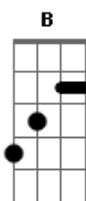

© ukulele-chords.com

Deus meu, Deus meu, não me desampares
Gbm Dbm E B
Se as lutas vierem, pois só nele confiarei
Gbm Dbm E B
Vencer, vou vencer, pois Deus tem poder
Gbm Dbm E B Gbm Dbm
Me da, vitória, eu não quero mais sofrer

Refrão:
E B Dbm
Ó pai, mande um anjo enxugar meu choro
E B Dbm
Porque aqui, eu preciso mais de ti
E B Gbm Dbm
Então, eu te clamo Deus me escute, eu te clamo Deus me ajude
E B Gbm
Me guie do mundo aqui...

Dbm B
Meu filho agora eu vou te falar
Gbm
Teu louvor subiu até o trono meu
Dbm B Gbm Dbm E
E hoje eu venho te ajudar, te levantar
B Gbm (IntroSolo: Gbm Dbm E B Gbm)
Deus me levantou