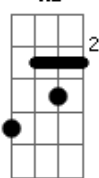

© ukulele-chords.com

Ab