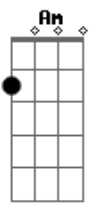

© ukulele-chords.com