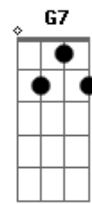

© ukulele-chords.com