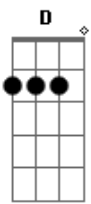

© ukulele-chords.com