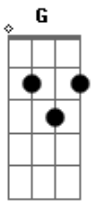

Hinos Avulsos CCB - A Nossa Fe

tom:

G

G Em Am

Senhooooor as tuas portas se fechou

G Am
O mundo esta em aflicao

D G
Ajuda nos o senhor

G Am G
A irmandade esta ansiosa a te servir

G Am G
Os velhinhos sua palavra ta sem ouvir

G Am G
As crianças o cordeirinho estao sem cantar

Am G D
Mocidade esta a desanimar

D G

Acordes

© ukulele-chords.com

© ukulele-chords.com

© ukulele-chords.com