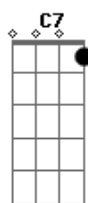

© ukulele-chords.com

© ukulele-chords.com