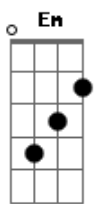

© ukulele-chords.com