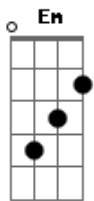

© ukulele-chords.com