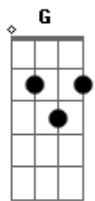

© ukulele-chords.com