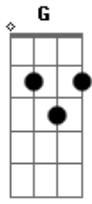

© ukulele-chords.com