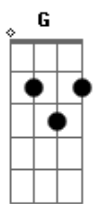

Hinos Avulsos CCB - 232 - Seguro Estou...

Tom: G
Intro: G D Em Bm C D G

1. Seguro estou de que Jesus me ajudará

E lá do céu de força e fé me proferá

Se a ele eu servir e a Sua lei cumprir
Bem certo estou de que Jesus me ajudará.

Cristo ira me receber quando em glória aparecer
Firmado estou no meu bendito Redentor.

Acordes

© ukulele-chords.com

© ukulele-chords.com

© ukulele-chords.com

© ukulele-chords.com

© ukulele-chords.com

© ukulele-chords.com