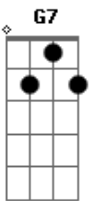

© ukulele-chords.com