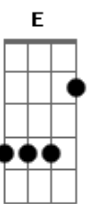

Hinos Avulsos CCB - 232 - Seguro Estou...

Tom: G
Intro: G D Em Bm C D G

1. Seguro estou de que Jesus me ajudará

E lá do céu de força e fé me proferá

Se a ele eu servir e a Sua lei cumprir
Bem certo estou de que Jesus me ajudará.

2. Não deixará a minha fé se abalar

Eu seguirei ao meu Senhor sem duvidar
Com afeto guardarei a doutrina do meu Rei
Que neste mundo orientará meu caminhar.

3. Meu coração está firmado no Senhor
Alicerçado nessa Rocha de amor

Cristo ira me receber quando em glória aparecer
Firmado estou no meu bendito Redentor.

Acordes

© ukulele-chords.com

© ukulele-chords.com

© ukulele-chords.com

© ukulele-chords.com

© ukulele-chords.com

© ukulele-chords.com