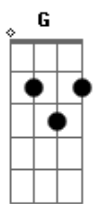

Hinos Avulsos CCB - 232 - Seguro Estou...

Tom: G
Intro: G D Em Bm C D G

1. Seguro estou de que Jesus me ajudará

E lá do céu de força e fé me proverá

Se a ele eu servir e a Sua lei cumprir
Bem certo estou de que Jesus me ajudará.

Cristo ira me receber quando em glória aparecer
Firmado estou no meu bendito Redentor.

Acordes

© ukulele-chords.com

© ukulele-chords.com

© ukulele-chords.com

© ukulele-chords.com

© ukulele-chords.com

© ukulele-chords.com