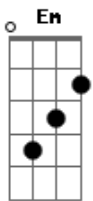

Hinos Avulsos CCB - 232 - Seguro Estou...

Tom: G
Intro: G D Em Bm C D G

1. Seguro estou de que Jesus me ajudará

E lá do céu de força e fé me proverá

Se a ele eu servir e a Sua lei cumprir
Bem certo estou de que Jesus me ajudará.

2. Não deixará a minha fé se abalar

Eu seguirei ao meu Senhor sem duvidar
Com afeto guardarei a doutrina do meu Rei
Que neste mundo orientará meu caminhar.

3. Meu coração está firmado no Senhor
Alicerçado nessa Rocha de amor

Cristo ira me receber quando em glória aparecer
Firmado estou no meu bendito Redentor.

Acordes

© ukulele-chords.com

© ukulele-chords.com

© ukulele-chords.com

© ukulele-chords.com

© ukulele-chords.com

© ukulele-chords.com