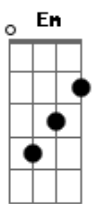

Hinos Avulsos CCB - 232 - Seguro Estou...

Tom: G
Intro: G D Em Bm C D G

1. Seguro estou de que Jesus me ajudará

E lá do céu de força e fé me proferá

Se a ele eu servir e a Sua lei cumprir
Bem certo estou de que Jesus me ajudará.

2. Não deixará a minha fé se abalar

Eu seguirei ao meu Senhor sem duvidar
Com afeto guardarei a doutrina do meu Rei
Que neste mundo orientará meu caminhar.

3. Meu coração está firmado no Senhor
Alicerçado nessa Rocha de amor

Cristo ira me receber quando em glória aparecer
Firmado estou no meu bendito Redentor.

Acordes

© ukulele-chords.com

© ukulele-chords.com

© ukulele-chords.com

© ukulele-chords.com

© ukulele-chords.com

© ukulele-chords.com