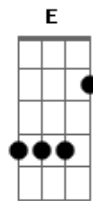

Hinos Avulsos CCB - 232 - Seguro Estou...

Tom: G
Intro: G D Em Bm C D G

1. Seguro estou de que Jesus me ajudará

E lá do céu de força e fé me proverá

Se a ele eu servir e a Sua lei cumprir
Bem certo estou de que Jesus me ajudará.

2. Não deixará a minha fé se abalar

Eu seguirei ao meu Senhor sem duvidar
Com afeto guardarei a doutrina do meu Rei
Que neste mundo orientará meu caminhar.

3. Meu coração está firmado no Senhor
Alicerçado nessa Rocha de amor

Cristo ira me receber quando em glória aparecer
Firmado estou no meu bendito Redentor.

Acordes

© ukulele-chords.com

© ukulele-chords.com

© ukulele-chords.com

© ukulele-chords.com

© ukulele-chords.com

© ukulele-chords.com