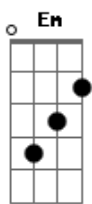

Hinos Avulsos CCB - 232 - Seguro Estou...

Tom: G
Intro: G D Em Bm C D G

1. Seguro estou de que Jesus me ajudará

E lá do céu de força e fé me proverá

Se a ele eu servir e a Sua lei cumprir
Bem certo estou de que Jesus me ajudará.

2. Não deixará a minha fé se abalar

Eu seguirei ao meu Senhor sem duvidar
Com afeto guardarei a doutrina do meu Rei
Que neste mundo orientará meu caminhar.

3. Meu coração está firmado no Senhor
Alicerçado nessa Rocha de amor

Cristo ira me receber quando em glória aparecer
Firmado estou no meu bendito Redentor.

Acordes

© ukulele-chords.com

© ukulele-chords.com

© ukulele-chords.com

© ukulele-chords.com

© ukulele-chords.com

© ukulele-chords.com