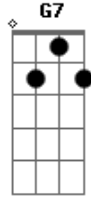

© ukulele-chords.com