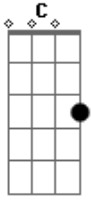

Hino Avulso Ccb - Divino Compqñheiro No Caminho

tom:

C

[Primeira Parte]

C Am G7
Divino companheiro no caminho
Sua presença sinto ao logo transitar
Faz em mim morada permanente
C G7 C
Fica senhor, fica senhor meu salvador

[Refrão]

G7 C
Fica ó meu senhor já se faz tarde
G7 C
Tens meu coração para pousar
Faz em mim morada permanente

C G7 C
Fica senhor, fica senhor meu salvador

C Am G7
A sombra da noite se aproxima

E nela o tentador vai chegar

Olhes para ele, não desanime

Jesus te dá a luz bendita do amor

[Refrão]

G7 C
Fica ó meu senhor já se faz tarde

Tens meu coração para pousar

Faz em mim morada permanente

C G7 C
Fica senhor, fica senhor meu salvador

Acordes

© ukulele-chords.com