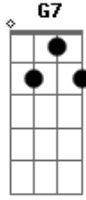

© ukulele-chords.com