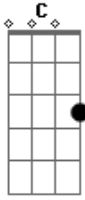

Hino Avulso Ccb - Divino Compqñheiro No Caminho

tom:

C

[Primeira Parte]

C Am G7
Divino companheiro no caminho
Sua presença sinto ao logo transitar
Faz em mim morada permanente
C G7 C
Fica senhor, fica senhor meu salvador

[Refrão]

G7 C
Fica ó meu senhor já se faz tarde
G7 C
Tens meu coração para pousar
Faz em mim morada permanente

C G7 C
Fica senhor, fica senhor meu salvador

C Am G7
A sombra da noite se aproxima

E nela o tentador vai chegar

Olhes para ele, não desanime

Jesus te dá a luz bendita do amor

[Refrão]

G7 C
Fica ó meu senhor já se faz tarde

Tens meu coração para pousar

Faz em mim morada permanente

C G7 C
Fica senhor, fica senhor meu salvador

Acordes