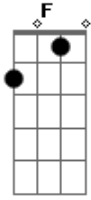

© ukulele-chords.com