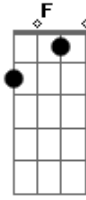

© ukulele-chords.com