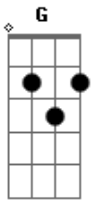

© ukulele-chords.com