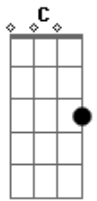

© ukulele-chords.com