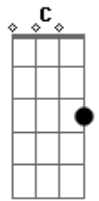

Hino Avulso Ccb - Chega Uma Hora

Tom: **A**

(com acordes na forma de **G**)

Capostrate na 2ª casa

G
Chega uma hora que a dor nos consome
C **G**

A agonia só quer aumentar

Todos os caminhos parecem confusos

D
Não tem mais rumo, não tem direção
G

Falta coragem pra vencer a luta

C **G**
Dentro de mim a força já acabou

Só resta agora é pedir ajuda

D
Pois só com ela vou continuar.

G
As vezes penso que estou sozinho
C **G**

E a esperança já se ausentou

G
O inimigo fica derrotado

C **G**
E das muralhas só o pó restou

Foram as lágrimas do meu lamento

D
Que entrou no monte santo do Senhor

G
Então meu Deus trouxe do céu a benção

C **G**
E minha alma enfim se alegrou

E é assim vamos para a glória

D
Cantar com os anjos santo é o Senhor.

Acordes

© ukulele-chords.com

© ukulele-chords.com

© ukulele-chords.com

© ukulele-chords.com