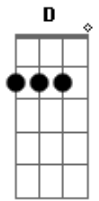

Hino Avulso Ccb - Chega Uma Hora

Tom: **A**

(com acordes na forma de **G**)

Capostrate na 2ª casa

G
Chega uma hora que a dor nos consome
C **G**

A agonia só quer aumentar

Todos os caminhos parecem confusos

D
Não tem mais rumo, não tem direção
G

G
O inimigo fica derrotado

C **G**
E das muralhas só o pó restou

Foram as lágrimas do meu lamento

D
Que entrou no monte santo do Senhor

G
Então meu Deus trouxe do céu a benção

C **G**
E minha alma enfim se alegrou

E é assim vamos para a glória

D
Cantar com os anjos santo é o Senhor.

Acordes

© ukulele-chords.com

© ukulele-chords.com

© ukulele-chords.com

© ukulele-chords.com