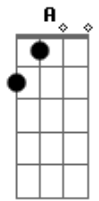

Hino Avulso Ccb - Chega Uma Hora

Tom: **A**

(com acordes na forma de **G**)

Capostrate na 2ª casa

G
Chega uma hora que a dor nos consome
C **G**

A agonia só quer aumentar

Todos os caminhos parecem confusos

D
Não tem mais rumo, não tem direção
G

Falta coragem pra vencer a luta

C **G**
Dentro de mim a força já acabou

Só resta agora é pedir ajuda

D
Pois só com ela vou continuar.

G
As vezes penso que estou sozinho
C **G**

E a esperança já se ausentou

Então me lembro que neste caminho

D
Já fui ferido e Deus me ajudou

G
O fogo queima mas a alma aguenta

C **G**
Pois foi meu Deus que aqui me colocou

Quando a vitória leva embora a prova

D
Sei que aprovado por Deus estou.

G
O inimigo fica derrotado

C **G**
E das muralhas só o pó restou

Foram as lágrimas do meu lamento

D
Que entrou no monte santo do Senhor

G
Então meu Deus trouxe do céu a benção

C **G**
E minha alma enfim se alegrou

E é assim vamos para a glória

D
Cantar com os anjos santo é o Senhor.

Acordes

© ukulele-chords.com