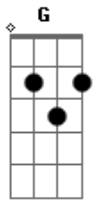

© ukulele-chords.com