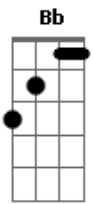

© ukulele-chords.com