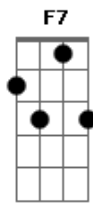

© ukulele-chords.com