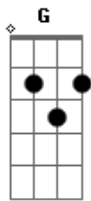

Hinário Para o Culto Cristão - Sim, Com Certeza Meu Senhor Aqui Está N 236

tom:

Intro: D Gbm G
Em Em7 A
Em7 A D

D Gbm G Em
Sim, com certeza meu Senhor aqui está
Em7 A7 D A7
Pois eu sinto a sua graça, seu poder
D Gbm
Refletida em cada face aqui
G Em
Sua glória posso ver
Em7 A7 Em7 A7 D

Sim, com certeza meu Senhor aqui está

D Gbm G Em
Sim, com certeza meu Senhor aqui está
Em7 A7 D A7
Pois eu sinto a sua graça, seu poder
D Gbm
Refletida em cada face aqui
G Em
Sua glória posso ver
Em7 A7 Em7 A7 D
Sim, com certeza meu Senhor aqui está

[Final] D Gbm G
Em Em7 A
Em7 A D

Acordes

© ukulele-chords.com

© ukulele-chords.com

© ukulele-chords.com

© ukulele-chords.com

© ukulele-chords.com

© ukulele-chords.com