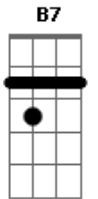

Hinário Para o Culto Cristão - Rude Cruz

tom:

A
[Primeira Parte]

A
Rude cruz se erigiu
D
Dela o dia fugiu
B7 E7 A
Revelando vergonha e pavor

Mas eu amo a Jesus
D
Que morreu nessa cruz
B7 E7 A
Dando a vida por mim, pecador

[Refrão]

E7 A
Sim, eu amo a mensagem da cruz
D A
Suas bênçãos eu vou proclamar
D
Levarei eu também minha cruz
A E7 A
Té por u__ma coroa a trocar

Acordes

© ukulele-chords.com

© ukulele-chords.com

© ukulele-chords.com

© ukulele-chords.com

[Segunda Parte]

A
Lá da glória dos céus
D
O Cordeiro de Deus
B7 E7 A
Ao Calvário humilhante baixou
E essa cruz tem pra mim
D
Atrativos sem fim
B7 E7 A
Porque nela Ele me resgatou

[Terceira Parte]