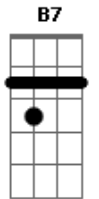

Hinário Para o Culto Cristão - Rude Cruz

tom:

A
[Primeira Parte]

A
Rude cruz se erigiu
D
Dela o dia fugiu
B7 E7 A
Revelando vergonha e pavor

Mas eu amo a Jesus
D
Que morreu nessa cruz
B7 E7 A
Dando a vida por mim, pecador

[Refrão]

E7 A
Sim, eu amo a mensagem da cruz
D A
Suas bênçãos eu vou proclamar
D
Levarei eu também minha cruz
A E7 A
Té por u__ma coroa a trocar

Acordes

© ukulele-chords.com

© ukulele-chords.com

© ukulele-chords.com

© ukulele-chords.com

[Segunda Parte]

A
Lá da glória dos céus
D
O Cordeiro de Deus
B7 E7 A
Ao Calvário humilhante baixou
E essa cruz tem pra mim
D
Atrativos sem fim
B7 E7 A
Porque nela Ele me resgatou

[Terceira Parte]