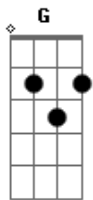

Hinário Para o Culto Cristão - 174 HCC ? Nome Bom, Doce a Fé

tom: G [Intro] G C G D G

[Primeira Parte]

G Nome santo e venerável é Jesus, o amado teu C
D Rei dos reis, Senhor eterno, tu o aclamarás no céu G D G

[Refrão]

C Nome bom, doce à fé, a esperança do porvir D
G Nome bom, doce à fé, a esperança do porvir C G D G

[Segunda Parte]

G Oh, que nome tão precioso, pois alegre o coração! C G
D Sendo por Jesus aceito, tu terás o seu perdão G D G

[Terceira Parte]

G Este nome leva sempre para bem te defender C G
D Ele é arma ao teu alcance quando o mal te aparecer G D G

[Quarta Parte]

G Leva tu contigo o nome de Jesus, o Salvador C G
D Este nome dá consolo, seja no lugar que for G D G

Acordes

© ukulele-chords.com