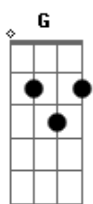

Hinário Lutero - Vem Espírito Divino

tom:

^G ^{Em} ^G ^C ^G ^D ^G ^C
 Vem Espírito divino, Nobre Ensinador. Vem revela em teu ensino
 Nosso Redentor

[Refrão]

^G ^{Am} ^G ^D ^G ^C
 Grande Mestre, bom Consolador, teu poder
 Em nós se mostre regenerador

^G ^C ^G ^D ^G
 Vem, dissipa em nós a treva, que o pecado a traz

Acordes

© ukulele-chords.com

© ukulele-chords.com

© ukulele-chords.com

© ukulele-chords.com

© ukulele-chords.com

^C ^{G Em D} ^G
 E da perdição nos leva à mansão da paz

[Refrão]

^G ^C ^G ^D ^G
 Vem, reveste os teus amados de justiça e luz
 Reconduze os afastados ao Pastor Jesus

[Refrão]

^G ^C ^G ^D ^G
 Tu operas entre os povos vera conversão
 Dá-nos pensamentos novos, novo coração