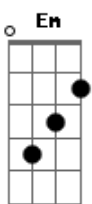

Hinário Lutero - Vem Espírito Divino

tom:

^G ^{Em} ^G ^C ^G ^D ^G ^C
 Vem Espírito divino, Nobre Ensinador. Vem revela em teu ensino
 Nosso Redentor

[Refrão]

^G ^{Am} ^G ^D ^G ^C
 Grande Mestre, bom Consolador, teu poder
 Em nós se mostre regenerador

^G ^C ^G ^D ^G
 Vem, dissipa em nós a treva, que o pecado a traz

Acordes

© ukulele-chords.com

© ukulele-chords.com

© ukulele-chords.com

© ukulele-chords.com

© ukulele-chords.com

^C ^{G Em D} ^G
 E da perdição nos leva à mansão da paz

[Refrão]

^G ^C ^G ^D ^G
 Vem, reveste os teus amados de justiça e luz
 Reconduze os afastados ao Pastor Jesus

[Refrão]

^G ^C ^G ^D ^G
 Tu operas entre os povos vera conversão
 Dá-nos pensamentos novos, novo coração