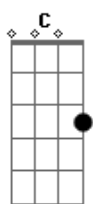

Hinário Lutero - Vem Espírito Divino

tom:

^G ^{Em} ^G ^C ^G ^D ^G ^C
 Vem Espírito divino, Nobre Ensinador. Vem revela em teu ensino
 Nosso Redentor

[Refrão]

^G ^{Am} ^G ^D ^G ^C
 Grande Mestre, bom Consolador, teu poder
 Em nós se mostre regenerador

^G ^C ^G ^D ^G
 Vem, dissipa em nós a treva, que o pecado a traz

Acordes

© ukulele-chords.com

© ukulele-chords.com

© ukulele-chords.com

© ukulele-chords.com

© ukulele-chords.com

^C ^{G Em D} ^G
 E da perdição nos leva à mansão da paz

[Refrão]

^G ^C ^G ^D ^G
 Vem, reveste os teus amados de justiça e luz
 Reconduze os afastados ao Pastor Jesus

[Refrão]

^G ^C ^G ^D ^G
 Tu operas entre os povos vera conversão
 Dá-nos pensamentos novos, novo coração