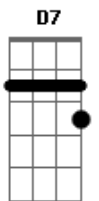

© ukulele-chords.com