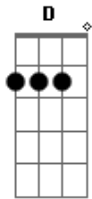

Hinário Luterano (IELB) - Ide, consolai meu povo

Tom: **D**

m

H.A.

Ide, consolai meu povo!
É o clamor do eterno Deus
Aos que estão em densas trevas
Urge a voz dos altos céus
A Jerusalém pregai
Sobre a paz de Deus, o Pai
E dizei que perdoados
Foram todos os pecados
Escutai a voz que clama
No deserto e na amplidão

Anunciando aos penitentes
A graciosa salvação
Do Senhor a voz ouvi
E um caminho a ele abri
Vales, montes, reverentes
Recebei-o mui contentes
Mesmo cheios de pecado
Em sua graça confiai
Revestidos de humildade
Em seu reino assim entrari
Pois a glória do Senhor
Revelada é por amor
E há de vê-la o mundo inteiro
Eis a voz do mensageiro

Acordes