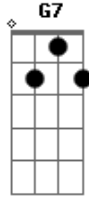

Hinário Litúrgico da CNBB - Aclamação Ao Evangelho - Veio o Filho do Homem, a Fim de Servir

tom:

C

C Em Am Em F C F G7

Aleluia, Aleluia, Aleluia, Aleluia

Am

Em

Veio o filho do homem, a fim de servir

F

G G7

E dar sua vida em resgate por muitos

Acordes

© ukulele-chords.com

© ukulele-chords.com

© ukulele-chords.com

© ukulele-chords.com