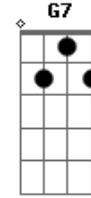

Hinário Litúrgico da CNBB - Aclamação Ao Evangelho - Veio o Filho do Homem, a Fim de Servir

tom:

C

C Em Am Em F C F G7

Aleluia, Aleluia, Aleluia, Aleluia

Am

Em

Veio o filho do homem, a fim de servir

F

G G7

E dar sua vida em resgate por muitos

Acordes

© ukulele-chords.com

© ukulele-chords.com

© ukulele-chords.com

© ukulele-chords.com