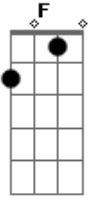

Hinário Litúrgico da CNBB - Aclamação Ao Evangelho - Veio o Filho do Homem, a Fim de Servir

tom:

C

C Em Am Em F C F G7

Aleluia, Aleluia, Aleluia, Aleluia

Am

Em

Veio o filho do homem, a fim de servir

F

G G7

E dar sua vida em resgate por muitos

Acordes

© ukulele-chords.com

© ukulele-chords.com

© ukulele-chords.com

© ukulele-chords.com