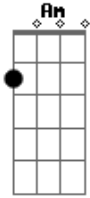

Hinário Litúrgico da CNBB - Aclamação Ao Evangelho - Veio o Filho do Homem, a Fim de Servir

tom:

C

C Em Am Em F C F G7

Aleluia, Aleluia, Aleluia, Aleluia

Am

Em

Veio o filho do homem, a fim de servir

F

G G7

E dar sua vida em resgate por muitos

Acordes

© ukulele-chords.com

© ukulele-chords.com

© ukulele-chords.com

© ukulele-chords.com