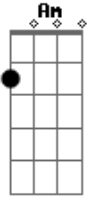

Hinário Litúrgico da CNBB - Aclamação Ao Evangelho - Veio o Filho do Homem, a Fim de Servir

tom:

C

C Em Am Em F C F G7

Aleluia, Aleluia, Aleluia, Aleluia

Am

Em

Veio o filho do homem, a fim de servir

F

G G7

E dar sua vida em resgate por muitos

Acordes

© ukulele-chords.com

© ukulele-chords.com

© ukulele-chords.com

© ukulele-chords.com