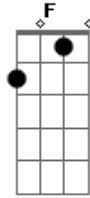

Hinário Litúrgico da CNBB - Aclamação Ao Evangelho - Veio o Filho do Homem, a Fim de Servir

tom:

C

C Em Am Em F C F G7

Aleluia, Aleluia, Aleluia, Aleluia

Am

Em

Veio o filho do homem, a fim de servir

F

G G7

E dar sua vida em resgate por muitos

Acordes

© ukulele-chords.com

© ukulele-chords.com

© ukulele-chords.com

© ukulele-chords.com