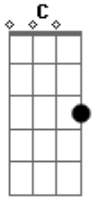

© ukulele-chords.com