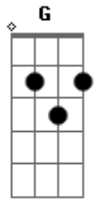

Hinário Ccb Nº 5 - 395

Tom: D

A7 D
Eis me aqui! Dirá o Criador

Afinação: D G C F A D D

Aos seus fiéis que rogam Seu favor
 Deus mandará poder Celestial
 Para que os Seus triunfem sobre o mal

Acordes

© ukulele-chords.com