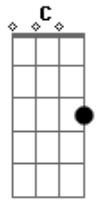

© ukulele-chords.com