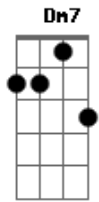

© ukulele-chords.com