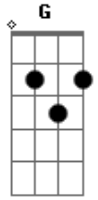

Hinário Ccb Nº 5 - 395

Tom: D

A7 D
Eis me aqui! Dirá o Criador

Afinação: D G C F A D D

Aos seus fiéis que rogam Seu favor
 Deus mandará poder Celestial
 Para que os Seus triunfem sobre o mal

Acordes

© ukulele-chords.com