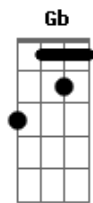

© ukulele-chords.com