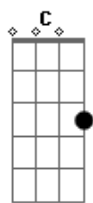

Hinário Aleluia - Rude Cruz

tom: G

Rude cruz se erigiu! Dela o dia fugiu
 Como emblema de vergonha e dor
 Mas contemplo esta cruz, porque nela Jesus
 Deu a vida por mim, pecador

Sim, eu amo a mensagem da cruz
 Até morrer eu vou proclamar!
 Levarei eu também minha cruz
 Até por uma coroa trocar!

Desde a glória dos céus, O cordeiro de Deus

Ao Calvário humilhante baixou
 Essa cruz, para mim, atrativos sem fim
 Porque nela Jesus me salvou

Nessa cruz padeceu, e por mim já morreu
 Meu Jesus, para dar-me perdão
 Eu me alegro na cruz, Dela vem graça e luz
 Para minha santificação

Eu aqui com Jesus, a vergonha da cruz
 Quero sempre levar e sofrer
 Cristo vem me buscar, e com ele no lar
 Uma parte da glória hei de ter

Acordes

© ukulele-chords.com

© ukulele-chords.com

© ukulele-chords.com