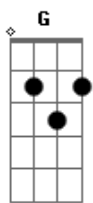

Hinário Aleluia - Rude Cruz

tom: G

Rude cruz se erigiu! Dela o dia fugiu
 Como emblema de vergonha e dor
 Mas contemplo esta cruz, porque nela Jesus
 Deu a vida por mim, pecador

Sim, eu amo a mensagem da cruz
 Até morrer eu vou proclamar!
 Levarei eu também minha cruz
 Até por uma coroa trocar!

Desde a glória dos céus, O cordeiro de Deus

Ao Calvário humilhante baixou
 Essa cruz, para mim, atrativos sem fim
 Porque nela Jesus me salvou

Nessa cruz padeceu, e por mim já morreu
 Meu Jesus, para dar-me perdão
 Eu me alegro na cruz, Dela vem graça e luz
 Para minha santificação

Eu aqui com Jesus, a vergonha da cruz
 Quero sempre levar e sofrer
 Cristo vem me buscar, e com ele no lar
 Uma parte da glória hei de ter

Acordes

© ukulele-chords.com

© ukulele-chords.com

© ukulele-chords.com