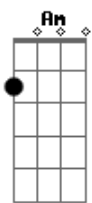

Hinário Aleluia - Rude Cruz

tom: G

Rude cruz se erigiu! Dela o dia fugiu
 Como emblema de vergonha e dor
 Mas contemplo esta cruz, porque nela Jesus
 Deu a vida por mim, pecador

Sim, eu amo a mensagem da cruz
 Até morrer eu vou proclamar!
 Levarei eu também minha cruz
 Até por uma coroa trocar!

Eu aqui com Jesus, a vergonha da cruz
 Quero sempre levar e sofrer
 Cristo vem me buscar, e com ele no lar
 Uma parte da glória hei de ter

Acordes

© ukulele-chords.com

© ukulele-chords.com

© ukulele-chords.com