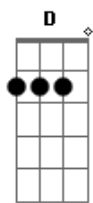

© ukulele-chords.com