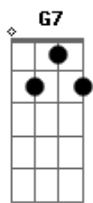

Hinário Aleluia - Rude Cruz

tom: G

Rude cruz se erigiu! Dela o dia fugiu
 Como emblema de vergonha e dor
 Mas contemplo esta cruz, porque nela Jesus
 Deu a vida por mim, pecador

Sim, eu amo a mensagem da cruz
 Até morrer eu vou proclamar!
 Levarei eu também minha cruz
 Até por uma coroa trocar!

Desde a glória dos céus, O cordeiro de Deus

Ao Calvário humilhante baixou
 Essa cruz, para mim, atrativos sem fim
 Porque nela Jesus me salvou

Nessa cruz padeceu, e por mim já morreu
 Meu Jesus, para dar-me perdão
 Eu me alegro na cruz, Dela vem graça e luz
 Para minha santificação

Eu aqui com Jesus, a vergonha da cruz
 Quero sempre levar e sofrer
 Cristo vem me buscar, e com ele no lar
 Uma parte da glória hei de ter

Acordes

© ukulele-chords.com

© ukulele-chords.com

© ukulele-chords.com