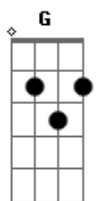

Hinário Aleluia - Quero Estar Ao Pé da Cruz

tom:

Intro: G C G D
Em C G D

G C G D
Quero estar ao pé da cruz, que tão rica fonte!
Em C G D D G
Corre franca, salutar, de Sião no monte

G G C
Sim, na cruz! Sim na cruz!
G D Em C
Na cruz me glorio, 'té que alfim vá descansar
G D D G
Salvo, além do rio

(G C G D)
(Em C G D)

G C G D
A tremer, ao pé da cruz, graça, amor achou-me
Em C G D D G
Matutina estrela ali, raios seus mandou-me

G G C
Sim, na cruz! Sim na cruz!
G D Em C
Na cruz me glorio, 'té que alfim vá descansar
G D D G
Salvo, além do rio

G G C
Sim, na cruz! Sim na cruz!
G D Em C
Na cruz me glorio, 'té que alfim vá descansar
G D D G
Salvo, além do rio

Acordes

© ukelele-chords.com

© ukelele-chords.com

© ukelele-chords.com

© ukelele-chords.com

G C G D
Sempre a cruz, Filho de Deus, queiras recordar-me
Em C G D G
Dela à sombra, Salvador queiras abrigar-me

[Ponte] Em C G D
Em C G D

Em C G D
Vou na graça me gloriar, sempre na cruz eu esperarei
Em C G D
Firme até o dia chegar, quando afinal te encontrarei!