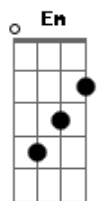

Hinário Aleluia - Quero Estar Ao Pé da Cruz

tom:

Intro: $G \ C \ G \ D$
 $Em \ C \ G \ D$

$G \ C \ G \ D$
 Quero estar ao pé da cruz, que tão rica fonte!
 $Em \ C \ G \ D \ D \ G$
 Corre franca, salutar, de Sião no monte

$G \ G \ C$
 Sim, na cruz! Sim na cruz!
 $G \ D \ Em \ C$
 Na cruz me glorio, 'té que alfim vá descansar
 $G \ D \ D \ G$
 Salvo, além do rio

($G \ C \ G \ D$)
 ($Em \ C \ G \ D$)

$G \ C \ G \ D$
 A tremer, ao pé da cruz, graça, amor achou-me
 $Em \ C \ G \ D \ D \ G$
 Matutina estrela ali, raios seus mandou-me

Acordes

© ukelele-chords.com

© ukelele-chords.com

© ukelele-chords.com

© ukelele-chords.com

$G \ C \ G \ D$
 Sempre a cruz, Filho de Deus, queiras recordar-me
 $Em \ C \ G \ D \ G$
 Dela à sombra, Salvador queiras abrigar-me

[Ponte] $Em \ C \ G \ D$
 $Em \ C \ G \ D$

$Em \ C \ G \ D$
 Vou na graça me gloriar, sempre na cruz eu esperarei
 $Em \ C \ G \ D$
 Firme até o dia chegar, quando afinal te encontrarei!

$Em \ C \ G \ D$
 Vou na graça me gloriar, sempre na cruz eu esperarei
 $Em \ C \ G \ D$
 Firme até o dia chegar, quando afinal te encontrarei!