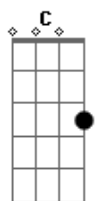

© ukelele-chords.com