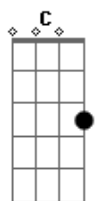

Hinário Aleluia - Quero Estar Ao Pé da Cruz

tom:

Intro: G C G D
Em C G D

G C G D
Quero estar ao pé da cruz, que tão rica fonte!
Em C G D D G
Corre franca, salutar, de Sião no monte

G G C
Sim, na cruz! Sim na cruz!
G D Em C
Na cruz me glorio, 'té que alfim vá descansar
G D D G
Salvo, além do rio

(G C G D)
(Em C G D)

G C G D
A tremer, ao pé da cruz, graça, amor achou-me
Em C G D D G
Matutina estrela ali, raios seus mandou-me

G G C
Sim, na cruz! Sim na cruz!
G D Em C
Na cruz me glorio, 'té que alfim vá descansar
G D D G
Salvo, além do rio

G G C
Sim, na cruz! Sim na cruz!
G D Em C
Na cruz me glorio, 'té que alfim vá descansar
G D D G
Salvo, além do rio

Acordes

© ukelele-chords.com

© ukelele-chords.com

© ukelele-chords.com

© ukelele-chords.com

G C G D
Sempre a cruz, Filho de Deus, queiras recordar-me
Em C G D G
Dela à sombra, Salvador queiras abrigar-me

[Ponte] Em C G D
Em C G D

Em C G D
Vou na graça me gloriar, sempre na cruz eu esperarei
Em C G D
Firme até o dia chegar, quando afinal te encontrarei!