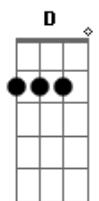

Hinário Aleluia - Quero Estar Ao Pé da Cruz

tom:

Intro: $G \ C \ G \ D$
 $Em \ C \ G \ D$

$G \ C \ G \ D$
Quero estar ao pé da cruz, que tão rica fonte!
 $Em \ C \ G \ D \ D \ G$
Corre franca, salutar, de Sião no monte

$G \ G \ C$
Sim, na cruz! Sim na cruz!
 $G \ D \ Em \ C$
Na cruz me glorio, 'té que alfim vá descansar
 $G \ D \ D \ G$
Salvo, além do rio

($G \ C \ G \ D$)
($Em \ C \ G \ D$)

$G \ C \ G \ D$
A tremer, ao pé da cruz, graça, amor achou-me
 $Em \ C \ G \ D \ D \ G$
Matutina estrela ali, raios seus mandou-me

$G \ G \ C$
Sim, na cruz! Sim na cruz!
 $G \ D \ Em \ C$
Na cruz me glorio, 'té que alfim vá descansar
 $G \ D \ D \ G$
Salvo, além do rio

$G \ G \ C$
Sim, na cruz! Sim na cruz!
 $G \ D \ Em \ C$
Na cruz me glorio, 'té que alfim vá descansar
 $G \ D \ D \ G$
Salvo, além do rio

Acordes

© ukelele-chords.com