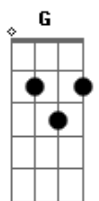

© ukelele-chords.com