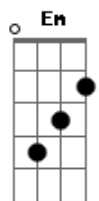

Hinário Aleluia - Quero Estar Ao Pé da Cruz

tom:

Intro: G C G D
Em C G D

G C G D
Quero estar ao pé da cruz, que tão rica fonte!
Em C G D D G
Corre franca, salutar, de Sião no monte

G G C
Sim, na cruz! Sim na cruz!
G D Em C
Na cruz me glorio, 'té que alfim vá descansar
G D D G
Salvo, além do rio

(G C G D)
(Em C G D)

G C G D
A tremer, ao pé da cruz, graça, amor achou-me
Em C G D D G
Matutina estrela ali, raios seus mandou-me

G G C
Sim, na cruz! Sim na cruz!
G D Em C
Na cruz me glorio, 'té que alfim vá descansar
G D D G
Salvo, além do rio

G G C
Sim, na cruz! Sim na cruz!
G D Em C
Na cruz me glorio, 'té que alfim vá descansar
G D D G
Salvo, além do rio

Acordes

© ukelele-chords.com

© ukelele-chords.com

© ukelele-chords.com

© ukelele-chords.com

G C G D
Sempre a cruz, Filho de Deus, queiras recordar-me
Em C G D G
Dela à sombra, Salvador queiras abrigar-me

[Ponte] Em C G D
Em C G D

Em C G D
Vou na graça me gloriar, sempre na cruz eu esperarei
Em C G D
Firme até o dia chegar, quando afinal te encontrarei!