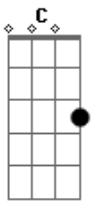

Hinário Aleluia - Já Achei Uma Flor Gloriosa

tom:

Intro: C C7 F Fm
C G C G

Já achei uma flor gloriosa
C Am Dm
G C G

E quem deseja a mesma terá

A Rosa de Sarom preciosa
C Am Dm

Entre mil mais beleza terá

No vale de sombra e morte

Nas alturas de glória e luz
G C G

Esta rosa será a minha sorte

Precioso pra mim é Jesus!
C C7 F

Precioso pra mim é Jesus!
C C7 F Fm

Precioso pra mim é Jesus!
C G C

Eu confesso, na vida e na morte

Que tudo pra mim é Jesus

Já de muitos foi achada a rosa
C Am Dm

Já de muitos foi achada a rosa

Precioso pra mim é Jesus!
C C7 F Fm

Precioso pra mim é Jesus!
C G C

Eu confesso, na vida e na morte

Que tudo pra mim é Jesus

Já de muitos foi achada a rosa
C Am Dm

Já de muitos foi achada a rosa

Acordes

© ukulele-chords.com