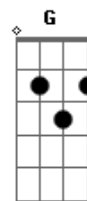

© ukulele-chords.com