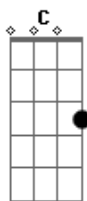

Hinário Aleluia - Já Achei Uma Flor Gloriosa

tom:

Intro: C C7 F Fm
C G C G

Já achei uma flor gloriosa

E quem deseja a mesma terá

A Rosa de Sarom preciosa

Entre mil mais beleza terá

No vale de sombra e morte

Nas alturas de glória e luz

Esta rosa será a minha sorte

Precioso pra mim é Jesus!

Precioso pra mim é Jesus!

Precioso pra mim é Jesus!

Eu confesso, na vida e na morte

Que tudo pra mim é Jesus

Já de muitos foi achada a rosa

Acordes

© ukulele-chords.com