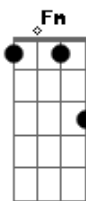

© ukulele-chords.com