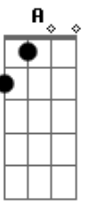

Hinário Aleluia - Já Achei Uma Flor Gloriosa

tom:

Intro: C C7 F Fm
C G C G

Já achei uma flor gloriosa
C Am Dm
G C G

E quem deseja a mesma terá

A Rosa de Sarom preciosa
C Am Dm

Entre mil mais beleza terá

No vale de sombra e morte

Já de muitos foi achada a rosa
C Am Dm

Já de muitos foi achada a rosa

Precioso pra mim é Jesus!
C C7 F Fm

Precioso pra mim é Jesus!
C G C

Eu confesso, na vida e na morte

Que tudo pra mim é Jesus

Já de muitos foi achada a rosa
C Am Dm

© ukulele-chords.com

© ukulele-chords.com

E provado excelente odor
C C7 F Fm
C G C G
E o poder desta flor gloriosa
G C
Que dá vida ao vil pecador
C C7 F
Mui zeloso pela lei foi saulo
G C G
Perseguiu o povo de Deus
C C7 F
Mas transformado foi em um paulo
C C
Pois achou ele a rosa dos céus