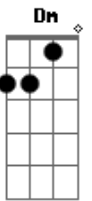

Hinário Aleluia - Já Achei Uma Flor Gloriosa

tom:

Intro: C C7 F Fm
C G C G

Já achei uma flor gloriosa
C Am Dm
G C G

E quem deseja a mesma terá

A Rosa de Sarom preciosa
C Am Dm

Entre mil mais beleza terá

No vale de sombra e morte

Nas alturas de glória e luz
G C G

Esta rosa será a minha sorte

Precioso pra mim é Jesus!
C C7 F

Precioso pra mim é Jesus!
C C7 F Fm

Precioso pra mim é Jesus!
C G C

Eu confesso, na vida e na morte

Que tudo pra mim é Jesus

Já de muitos foi achada a rosa
C Am Dm

Já de muitos foi achada a rosa

Precioso pra mim é Jesus!
C C7 F Fm

Precioso pra mim é Jesus!
C G C

Eu confesso, na vida e na morte

Que tudo pra mim é Jesus

Já de muitos foi achada a rosa
C Am Dm

© ukulele-chords.com

© ukulele-chords.com

E provado excelente odor
C C7 F Fm
C G C G
E o poder desta flor gloriosa
G C
Que dá vida ao vil pecador
C C7 F
Mui zeloso pela lei foi saulo
G C G
Perseguiu o povo de Deus
C C7 F
Mas transformado foi em um paulo
C C
Pois achou ele a rosa dos céus