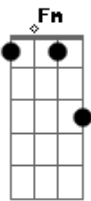

© ukulele-chords.com