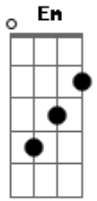

© ukulele-chords.com