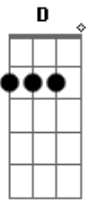

© ukulele-chords.com