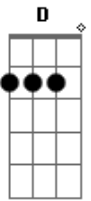

Hinário Adventista - Rude Cruz - 211

Tom: G
Intro: G G C D G D

G C Am
Rude cruz se erigiu! Dela o dia fugiu
D G D
Em sinal de vergonha e dor
G C Am
Mas eu amo essa cruz, sobre a qual meu Jesus
D G
Deu a vida por mim pecador

Am D G
Sim, eu amo a mensagem da cruz
C D G D
Té morrer eu a vou proclamar
G C Am
Levarei eu também minha cruz
G D G
Té por uma coroa trocar

G C Am
Desde a glória dos céus, o Cordeiro de Deus
D G D
Ao Calvário humilhante baixou

G C Am
E essa cruz tem pra mim atrativos sem fim
D G
Pois Jesus nela me resgatou

G C Am
Nessa cruz padeceu,desprezado, morreu
D G D
Meu Jesus para dar-me o perdão

C Am
Eu me alegro na cruz,dela vem graça e luz
D G
Para minha santificação

G C Am
Eu aqui, com Jesus, a vergonha da cruz
D G D
Quero sempre levar e sofrer
G C Am
Ele vem me buscar, e com Ele, no lar
D G
Uma parte da glória hei de ter

[Final] C G

Acordes

© ukulele-chords.com

© ukulele-chords.com