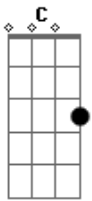

Hinário Adventista - Rude Cruz - 211

Tom: G
Intro: G G C D G D

G C Am
Rude cruz se erigiu! Dela o dia fugiu
D G D
Em sinal de vergonha e dor
G C Am
Mas eu amo essa cruz, sobre a qual meu Jesus
D G
Deu a vida por mim pecador

Am D G
Sim, eu amo a mensagem da cruz
C D G D
Té morrer eu a vou proclamar
G C Am
Levarei eu também minha cruz
G D G
Té por uma coroa trocar

G C Am
Desde a glória dos céus, o Cordeiro de Deus
D G D
Ao Calvário humilhante baixou

G C Am
E essa cruz tem pra mim atrativos sem fim
D G
Pois Jesus nela me resgatou

G C Am
Nessa cruz padeceu, desprezado, morreu
D G D
Meu Jesus para dar-me o perdão

C Am
Eu me alegro na cruz, dela vem graça e luz
D G
Para minha santificação

G C Am
Eu aqui, com Jesus, a vergonha da cruz
D G D
Quero sempre levar e sofrer
G C Am
Ele vem me buscar, e com Ele, no lar
D G
Uma parte da glória hei de ter

[Final] C G

Acordes

© ukulele-chords.com

© ukulele-chords.com