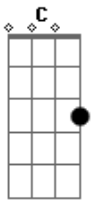

Hinário Adventista - Rude Cruz - 211

Tom: G
Intro: G G C D G D

G C Am
Rude cruz se erigiu! Dela o dia fugiu
D G D
Em sinal de vergonha e dor
G C Am
Mas eu amo essa cruz, sobre a qual meu Jesus
D G
Deu a vida por mim pecador

Am D G
Sim, eu amo a mensagem da cruz
C D G D
Té morrer eu a vou proclamar
G C Am
Levarei eu também minha cruz
G D G
Té por uma coroa trocar

G C Am
Desde a glória dos céus, o Cordeiro de Deus
D G D
Ao Calvário humilhante baixou

G C Am
E essa cruz tem pra mim atrativos sem fim
D G
Pois Jesus nela me resgatou

G C Am
Nessa cruz padeceu,desprezado, morreu
D G D
Meu Jesus para dar-me o perdão

C Am
Eu me alegro na cruz,dela vem graça e luz
D G
Para minha santificação

G C Am
Eu aqui, com Jesus, a vergonha da cruz
D G D
Quero sempre levar e sofrer
G C Am
Ele vem me buscar, e com Ele, no lar
D G
Uma parte da glória hei de ter

[Final] C G

Acordes

© ukulele-chords.com

© ukulele-chords.com