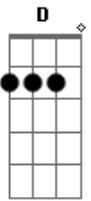

Hinário Adventista - Rude Cruz - 211

Tom: G
Intro: G G C D G D

G C Am
Rude cruz se erigiu! Dela o dia fugiu
D G D
Em sinal de vergonha e dor
G C Am
Mas eu amo essa cruz, sobre a qual meu Jesus
D G
Deu a vida por mim pecador

Am D G
Sim, eu amo a mensagem da cruz
C D G D
Té morrer eu a vou proclamar
G C Am
Levarei eu também minha cruz
G D G
Té por uma coroa trocar

G C Am
Desde a glória dos céus, o Cordeiro de Deus
D G D
Ao Calvário humilhante baixou

G C Am
E essa cruz tem pra mim atrativos sem fim
D G
Pois Jesus nela me resgatou

G C Am
Nessa cruz padeceu, desprezado, morreu
D G D
Meu Jesus para dar-me o perdão

C Am
Eu me alegro na cruz, dela vem graça e luz
D G
Para minha santificação

G C Am
Eu aqui, com Jesus, a vergonha da cruz
D G D
Quero sempre levar e sofrer
G C Am
Ele vem me buscar, e com Ele, no lar
D G
Uma parte da glória hei de ter

[Final] C G

Acordes

© ukulele-chords.com

© ukulele-chords.com