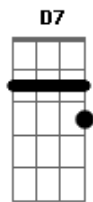

© ukulele-chords.com