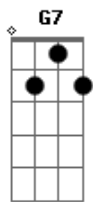

© ukulele-chords.com