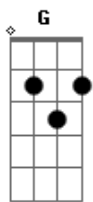

Hinário Adventista - Rude Cruz - 211

Tom: G
Intro: G G7 C D7 G D7

G G7 C Am
Rude cruz se erigiu! Dela o dia fugiu,
D D7 G D7
Em sinal de vergonha e dor!
G G7 C Am
Mas eu amo essa cruz, sobre a qual meu Jesus
D D7 G
Deu a vida por mim pecador.

CORO:
Am D7 G G7
Sim, eu amo a mensagem da cruz
C D7 G D7
Té morrer eu a vou proclamar
G G7 C Am
Levarei eu também minha cruz
G D7 G
Té por uma coroa trocar.

G G7 C Am
Desde a glória dos céus, o Cordeiro de Deus
D D7 G D7
Ao Calvário humilhante baixou;
G G7 C Am

E essa cruz tem pra mim atrativos sem fim,
D D7 G
Pois Jesus nela me resgatou.

(CORO)

G G7 C Am
Nessa cruz padeceu, desprezado, morreu
D D7 G D7
Meu Jesus para dar-me o perdão.
G G7 C Am
Eu me alegro na cruz, dela vem graça e luz
D D7 G
Para minha santificação.

(CORO)

G G7 C Am
Eu aqui, com Jesus, a vergonha da cruz
D D7 G D7
Quero sempre levar e sofrer;
G G7 C Am
Ele vem me buscar, e com Ele, no lar,
D D7 G
Uma parte da glória hei de ter.

Finalizar: C G

Acordes