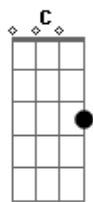

© ukulele-chords.com