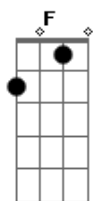

Hinário Adventista - Refúgio Em Temporal

Tom: F
Intro: F Bb F
Bb F C C7 F

1.
F F Bb F Gm
Eterna rocha é meu Jesus,
G7 C F C7 F
Re--fúgio sempre em temporal.
F Bb F Gm
A confi-an-ça nele eu pus,
G7 C F C7 F
Re--fúgio sempre em temporal.

Coro:
Bb F
Rocha eterna, nossa proteção,
C F
Nosso abrigo, nosso Salvador,
Bb F
Sempre certo na tribulação,
Bb F C C7 F

Presente sempre em nossa dor

2.
F F Bb F Gm
Defesa forte e proteção,
G7 C F C7 F
Re--fúgio sempre em temporal;
F Bb F Gm
Não teme-re-mos provação,
G7 C F C7 F
Re--fúgio sempre em temporal;

3.
F F Bb F Gm
Ó Rocha eterna, meu Jesus,
G7 C F C7 F
Re--fúgio sempre em temporal;
F Bb F Gm
Sê Tu meu guia, força e luz,
G7 C F C7 F
Re--fúgio sempre em temporal;

Acordes

© ukulele-chords.com