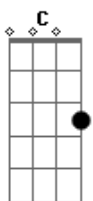

Hinário Adventista - Refúgio Em Temporal

Tom: F
Intro: F Bb F
Bb F C C7 F

1.
F F Bb F Gm
Eterna rocha é meu Jesus,
G7 C F C7 F
Re--fúgio sempre em temporal.
F Bb F Gm
A confi-an-ça nele eu pus,
G7 C F C7 F
Re--fúgio sempre em temporal.

Coro:
Bb F
Rocha eterna, nossa proteção,
C F
Nosso abrigo, nosso Salvador,
Bb F
Sempre certo na tribulação,
Bb F C C7 F

Presente sempre em nossa dor

2.
F F Bb F Gm
Defesa forte e proteção,
G7 C F C7 F
Re--fúgio sempre em temporal;
F Bb F Gm
Não teme-re-mos provação,
G7 C F C7 F
Re--fúgio sempre em temporal;

3.
F F Bb F Gm
Ó Rocha eterna, meu Jesus,
G7 C F C7 F
Re--fúgio sempre em temporal;
F Bb F Gm
Sê Tu meu guia, força e luz,
G7 C F C7 F
Re--fúgio sempre em temporal;

Acordes

© ukulele-chords.com

© ukulele-chords.com