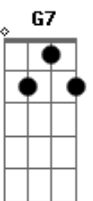

© ukulele-chords.com