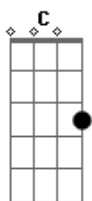

Hinário Adventista - Refúgio Em Temporal

Tom: F
Intro: F Bb F
Bb F C C7 F

1.
F F Bb F Gm
Eterna rocha é meu Jesus,
G7 C F C7 F
Re--fúgio sempre em temporal.
F Bb F Gm
A confi-an-ça nele eu pus,
G7 C F C7 F
Re--fúgio sempre em temporal.

Coro:
Bb F
Rocha eterna, nossa proteção,
C F
Nosso abrigo, nosso Salvador,
Bb F
Sempre certo na tribulação,
Bb F C C7 F

Presente sempre em nossa dor

2.
F F Bb F Gm
Defesa forte e proteção,
G7 C F C7 F
Re--fúgio sempre em temporal;
F Bb F Gm
Não teme-re-mos provação,
G7 C F C7 F
Re--fúgio sempre em temporal;

3.
F F Bb F Gm
Ó Rocha eterna, meu Jesus,
G7 C F C7 F
Re--fúgio sempre em temporal;
F Bb F Gm
Sê Tu meu guia, força e luz,
G7 C F C7 F
Re--fúgio sempre em temporal;

Acordes

© ukulele-chords.com

© ukulele-chords.com