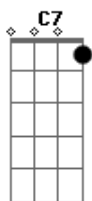

© ukulele-chords.com