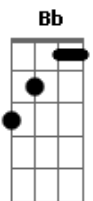

Hinário Adventista - Refúgio Em Temporal

Tom: F
Intro: F Bb F
Bb F C C7 F

1.
F F Bb F Gm
Eterna rocha é meu Jesus,
G7 C F C7 F
Re--fúgio sempre em temporal.
F Bb F Gm
A confi-an-ça nele eu pus,
G7 C F C7 F
Re--fúgio sempre em temporal.

Coro:
Bb F
Rocha eterna, nossa proteção,
C F
Nosso abrigo, nosso Salvador,
Bb F
Sempre certo na tribulação,
Bb F C C7 F

Presente sempre em nossa dor

2.
F F Bb F Gm
Defesa forte e proteção,
G7 C F C7 F
Re--fúgio sempre em temporal;
F Bb F Gm
Não teme-re-mos provação,
G7 C F C7 F
Re--fúgio sempre em temporal;

3.
F F Bb F Gm
Ó Rocha eterna, meu Jesus,
G7 C F C7 F
Re--fúgio sempre em temporal;
F Bb F Gm
Sê Tu meu guia, força e luz,
G7 C F C7 F
Re--fúgio sempre em temporal;

Acordes

© ukulele-chords.com

© ukulele-chords.com