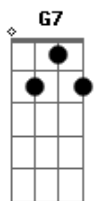

© ukulele-chords.com