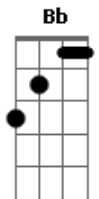

© ukulele-chords.com