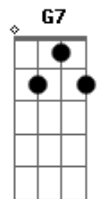

## Acordes

© ukulele-chords.com

© ukulele-chords.com

© ukulele-chords.com

© ukulele-chords.com

© ukulele-chords.com

"Eu sou teu Deus e para livrar-te  
C F  
De ti bem perto sempre estarei;  
Bb Bb F  
Não tenhas medo, pois, bem segu---ro,  
C G7 C  
Eu pela mão te conduzirei."