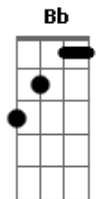

© ukulele-chords.com