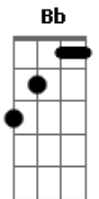

# Hinário Adventista - Nunca Te Deixarei

Tom: C  
Intro: F C C7 F F  
F F C  
C7 F Bb  
F C7 F

1.  
C7 F Bb  
Oh! como é grande e doce a promessa  
C F  
Do Salvador, Jesus, nosso Rei!  
Bb Bb F  
Ao que confia na Sua gra--ça,  
C G7 C  
Ele diz: "Sempre te guardarei."

## Acordes

© ukulele-chords.com

© ukulele-chords.com

© ukulele-chords.com

© ukulele-chords.com

© ukulele-chords.com

"Eu sou teu Deus e para livrar-te  
C F  
De ti bem perto sempre estarei;  
Bb Bb F  
Não tenhas medo, pois, bem segu---ro,  
C G7 C  
Eu pela mão te conduzirei."