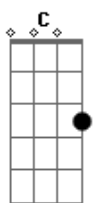

Hinário Adventista - Mansão Sobre o Monte

Tom: C

C Dm C F C
guardo o dia de emoção sem par
G7 C
No qual terei um bellissimo lar
C Dm C F C
Entre colinas e vales formosos
Em F Gb G G7 C C7
Onde se avista a cidade eternal

REFRÃO

F C
Terei uma casa no alto do monte

Em F Gb G G7 C C7
Com flores lindas por todo o jardim
F C
Aves cantando nas copas frondosas

C Dm C F C
Manhãs bem claras sem nuvens escuras
G7 C
O sol radiante está sempre a brilhar
C Dm C F C
Animaizinhos sem susto ou temores
Em F Gb G G7 C C7
Entre crianças a correr e a brincar

Acordes

© ukulele-chords.com