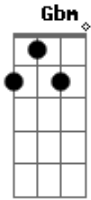

Hinário Adventista - Lado a Lado

tom:

Intro: G A Gbm Bm
Em A7 D D7

G A Gbm Bm
Lado a lado aqui, crendo em Seu amor
Em A7 D
Adorando o Rei, Senhor
G A Gbm Bm
Avançando em fé, movidos pelo amor
Em A7 D
Deus nos acompanhará

G A Gbm Bm
Vamos para o Céu, com mãos e mãos unidas
Em A7 D D7
Lado a lado com Jesus
G A Gbm Bm
Nós vamos para o Céu cantar canções em coro
Em A7 D
Eu e você vamos lá!

G A Gbm Bm
Jóias somos nós da Pedra angular
Em A7 D
Fazendo o mundo ver quem é Jesus
G A Gbm Bm
Para erguer murais, colunas e palácios
Em A7 D
Lá nas mansões celestiais
G A Gbm Bm
Vamos para o Céu, com mãos e mãos unidas
Em A7 D D7
Lado a lado com Jesus
G A Gbm Bm
Nós vamos para o Céu cantar canções em coro
Em A7 D D7
Eu e você vamos lá!

[Final]

G A G Gm D
Lá nas mansões celestiais

Acordes

© ukulele-chords.com

© ukulele-chords.com

© ukulele-chords.com

© ukulele-chords.com

© ukulele-chords.com