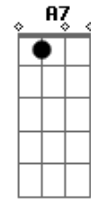

© ukulele-chords.com