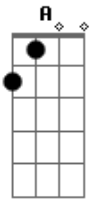

Hinário Adventista - Lado a Lado

tom:

Intro: G A Gbm Bm
Em A7 D D7

G A Gbm Bm
Lado a lado aqui, crendo em Seu amor
Em A7 D
Adorando o Rei, Senhor
G A Gbm Bm
Avançando em fé, movidos pelo amor
Em A7 D
Deus nos acompanhará

G A Gbm Bm
Vamos para o Céu, com mãos e mãos unidas
Em A7 D D7
Lado a lado com Jesus
G A Gbm Bm
Nós vamos para o Céu cantar canções em coro
Em A7 D
Eu e você vamos lá!

G A Gbm Bm
Jóias somos nós da Pedra angular
Em A7 D
Fazendo o mundo ver quem é Jesus
G A Gbm Bm
Para erguer murais, colunas e palácios
Em A7 D
Lá nas mansões celestiais
G A Gbm Bm
Vamos para o Céu, com mãos e mãos unidas
Em A7 D D7
Lado a lado com Jesus
G A Gbm Bm
Nós vamos para o Céu cantar canções em coro
Em A7 D D7
Eu e você vamos lá!

[Final]

G A G Gm D
Lá nas mansões celestiais

Acordes

© ukulele-chords.com

© ukulele-chords.com

© ukulele-chords.com

© ukulele-chords.com

© ukulele-chords.com