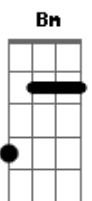

Hinário Adventista - Lado a Lado Aqui

Tom: **D**
Intro: **D A D G D**

G **A** **D** **Bm**
Lado a lado aqui, crendo em Seu amor,
G **A** **D**
Adorando o Rei, Senhor;
G **A** **D** **Bm**
Avançando em fé, movidos pelo amor,
G **A** **D** **D7**
Deus nos acompanhará.

Coro:
G **A** **D** **Bm**
Vamos para o Céu, com mãos e mãos unidas;
G **A** **D** **D7**
Lado a lado com Jesus.
G **A** **D** **Bm**

Nós vamos para o Céu cantar canções em coro;
G **A** **D** **D** **D**
Eu e você vamos lá!

Coro:
G **A** **D** **D** **D**
(final) Lá nas mansões celestiais.

Acordes

© ukulele-chords.com

© ukulele-chords.com

© ukulele-chords.com

© ukulele-chords.com

© ukulele-chords.com