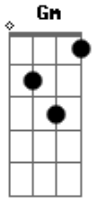

© ukulele-chords.com