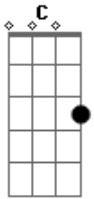

© ukulele-chords.com