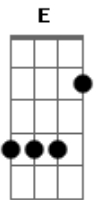

ukulele-chords.com