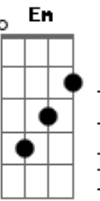

ukulele-chords.com