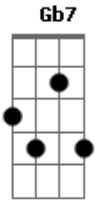

ukulele-chords.com