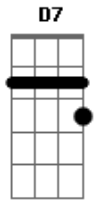

ukulele-chords.com