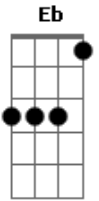

ukulele-chords.com