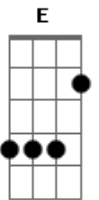

ukulele-chords.com