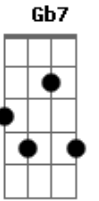

ukulele-chords.com