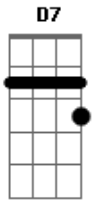

ukulele-chords.com