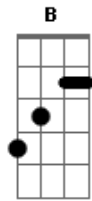

© ukulele-chords.com