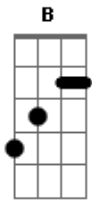

© ukulele-chords.com