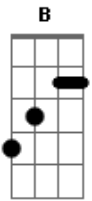

© ukulele-chords.com