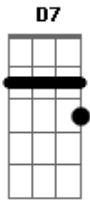

© ukulele-chords.com