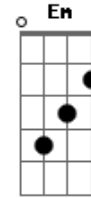

© ukulele-chords.com

© ukulele-chords.com