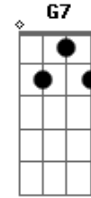

© ukulele-chords.com