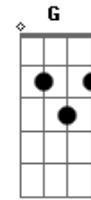

© ukulele-chords.com