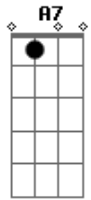

© ukulele-chords.com