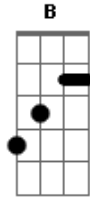

© ukulele-chords.com