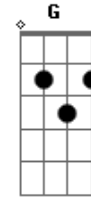

© ukulele-chords.com