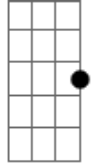

Hinário Adventista - Deus Esteja Em Mim

Tom: C
Intro: C C F C Dm C B G F C C Am C7 Dm7 G7 Em C

C C Am
Deus esteja em mim,
C7 F A7 Dm
E em todo o meu pensar.
Dm G7
Sim, que o Deus do Céu,

C G C
Conduza meu olhar;
C F
E ao me despedir,
C Dm C B G
Di--ri-ja meu andar.
F C C Am
Ó Pai, no coração,
C7 Dm7 G7 Em C
Vem logo então reinar.

Acordes

C