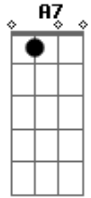

© ukulele-chords.com