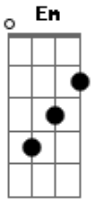

© ukulele-chords.com