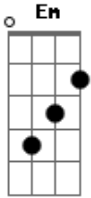

© ukulele-chords.com