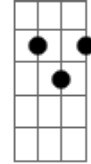

© ukulele-chords.com

G