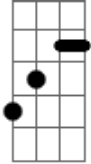

© ukulele-chords.com

B