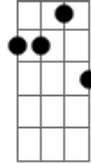

© ukulele-chords.com

Dm7