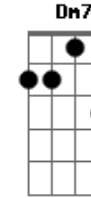

© ukulele-chords.com