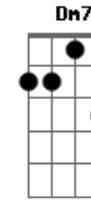

© ukulele-chords.com