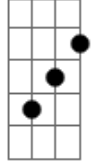

© ukulele-chords.com

Em