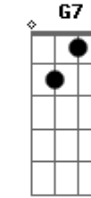

© ukulele-chords.com