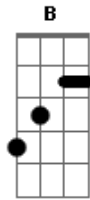

© ukulele-chords.com