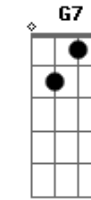

© ukulele-chords.com