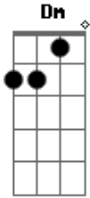

© ukulele-chords.com