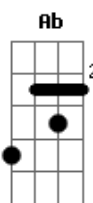

© ukulele-chords.com

© ukulele-chords.com