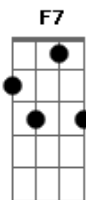

Hinário Adventista - Ao Ver a Cruz

Tom: F

F F7 Bb F
 Ao ver a cruz, meu rude coração
 C7 F
 Fica em silêncio ante tanto horror!
 F7 Bb F
 Penso nos pregos sobre Suas mãos
 C7 C/7 F
 E como a sós morreu por ter-me amor!

CORO:
 F/7 Bb F
 Vejo o Calvário, o monte tão cruel!
 C7 F
 Ali, Jesus, pregado foi na cruz
 F/7 Bb F
 Vejo o Calvário, o monte do amor!
 C7 C/7 F

A minha culpa ali Jesus pagou

F F7 Bb F
 Aos olhos vêm as cenas tão cruéis
 C7 F
 E humildemente eu penso em Seu amor
 F7 Bb F
 Então minh"alma em muda contrição
 C7 C/7 F
 Eterna graça rende ao Salvador

F F7 Bb F
 Ao meditar nas dores que sofreu
 C7 F
 Eu sinto mais amor por meu Jesus
 F7 Bb F
 Se foi ali que Seu perdão me deu
 C7 C/7 F
 Feliz eu sou, e grato ao ver a cruz

Acordes

© ukulele-chords.com

© ukulele-chords.com