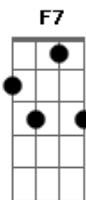

Hinário Adventista - Ao Ver a Cruz

Tom: F

F F7 Bb F
 Ao ver a cruz, meu rude coração
 C7 F
 Fica em silêncio ante tanto horror!
 F7 Bb F
 Penso nos pregos sobre Suas mãos
 C7 C/7 F
 E como a sós morreu por ter-me amor!

CORO:

F/7 Bb F
 Vejo o Calvário, o monte tão cruel!
 C7 F
 Ali, Jesus, pregado foi na cruz
 F/7 Bb F
 Vejo o Calvário, o monte do amor!
 C7 C/7 F

A minha culpa ali Jesus pagou

F F7 Bb F
 Aos olhos vêm as cenas tão cruéis
 C7 F
 E humildemente eu penso em Seu amor
 F7 Bb F
 Então minh"alma em muda contrição
 C7 C/7 F
 Eterna graça rende ao Salvador

F F7 Bb F
 Ao meditar nas dores que sofreu
 C7 F
 Eu sinto mais amor por meu Jesus
 F7 Bb F
 Se foi ali que Seu perdão me deu
 C7 C/7 F
 Feliz eu sou, e grato ao ver a cruz

Acordes

© ukulele-chords.com

© ukulele-chords.com