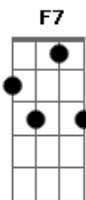

Hinário Adventista - Ao Ver a Cruz

Tom: F

F F7 Bb F
 Ao ver a cruz, meu rude coração
 C7 F
 Fica em silêncio ante tanto horror!
 F7 Bb F
 Penso nos pregos sobre Suas mãos
 C7 C/7 F
 E como a sós morreu por ter-me amor!

CORO:
 F/7 Bb F
 Vejo o Calvário, o monte tão cruel!
 C7 F
 Ali, Jesus, pregado foi na cruz
 F/7 Bb F
 Vejo o Calvário, o monte do amor!
 C7 C/7 F

A minha culpa ali Jesus pagou
 F F7 Bb F
 Aos olhos vêm as cenas tão cruéis
 C7 F
 E humildemente eu penso em Seu amor
 F7 Bb F
 Então minh"alma em muda contrição
 C7 C/7 F
 Eterna graça rende ao Salvador

F F7 Bb F
 Ao meditar nas dores que sofreu
 C7 F
 Eu sinto mais amor por meu Jesus
 F7 Bb F
 Se foi ali que Seu perdão me deu
 C7 C/7 F
 Feliz eu sou, e grato ao ver a cruz

Acordes

© ukulele-chords.com

© ukulele-chords.com